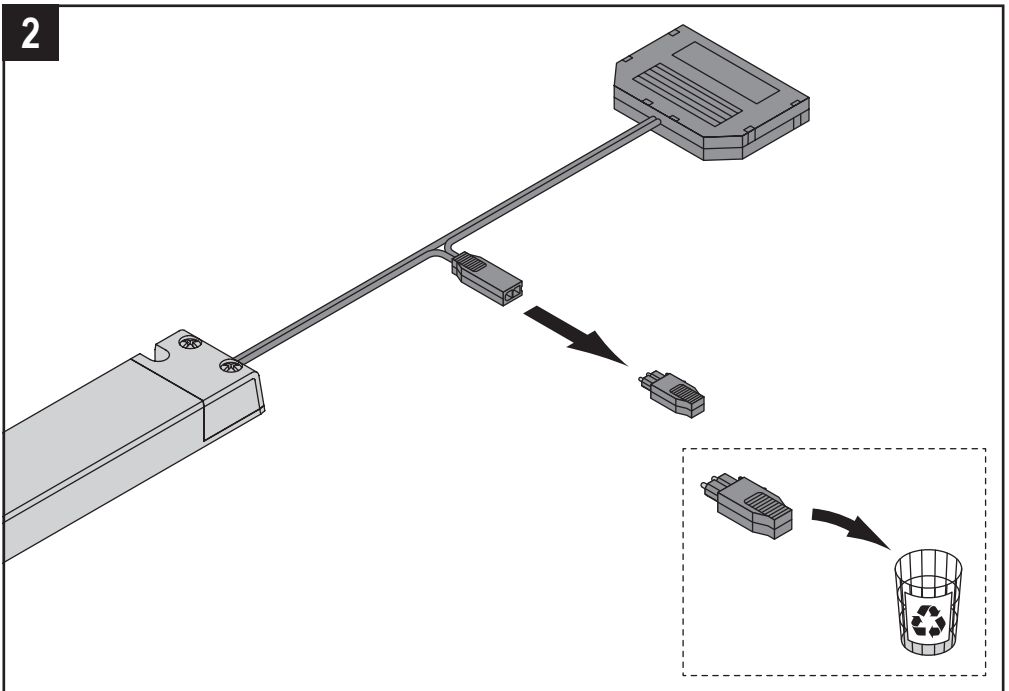

## **LED Sockelstrahler** *LED base light*

DC 12 V / 0,5 W

3

4

5