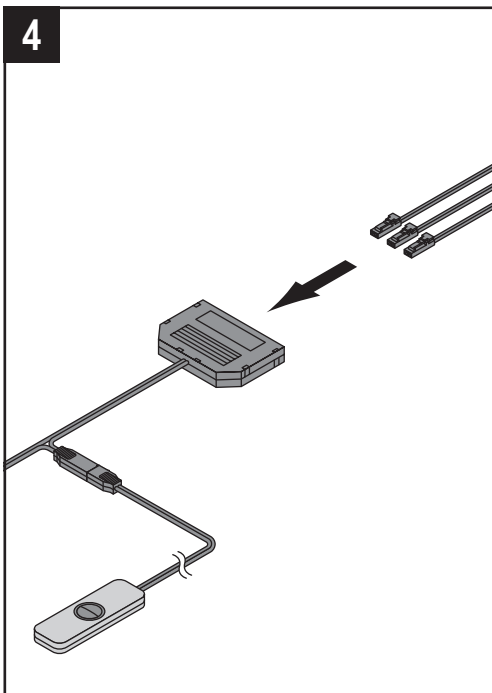

## **LED Sockelstrahler** *LED base light*

DC 12 V / 0,5 W

3

4

5