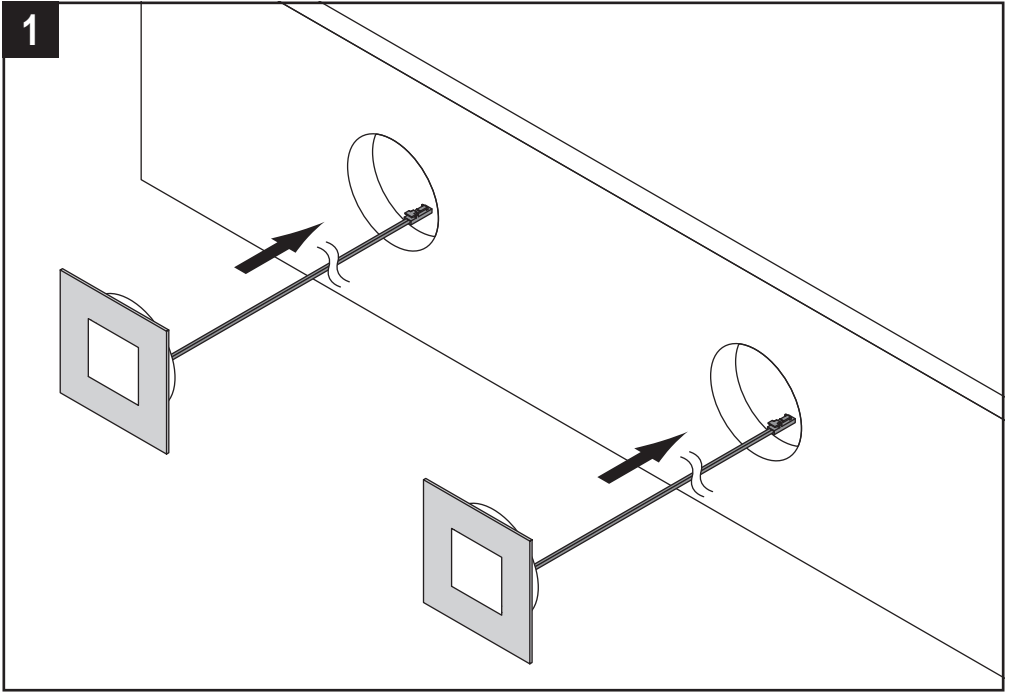

## **LED Sockelstrahler** *LED base light*

DC 12 V / 0,5 W

3

4

5