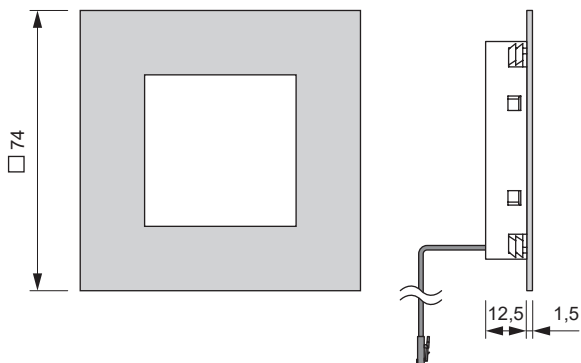

## **LED Sockelstrahler** *LED base light*

DC 12 V / 0,5 W

3

4

5