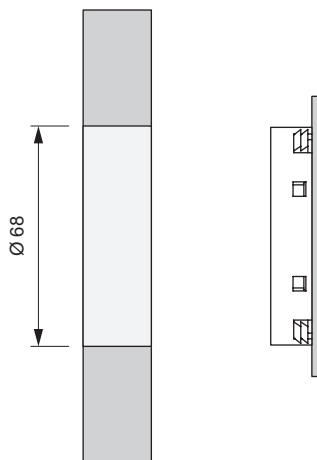

## **LED Sockelstrahler** *LED base light*

DC 12 V / 0,5 W

3

4

5