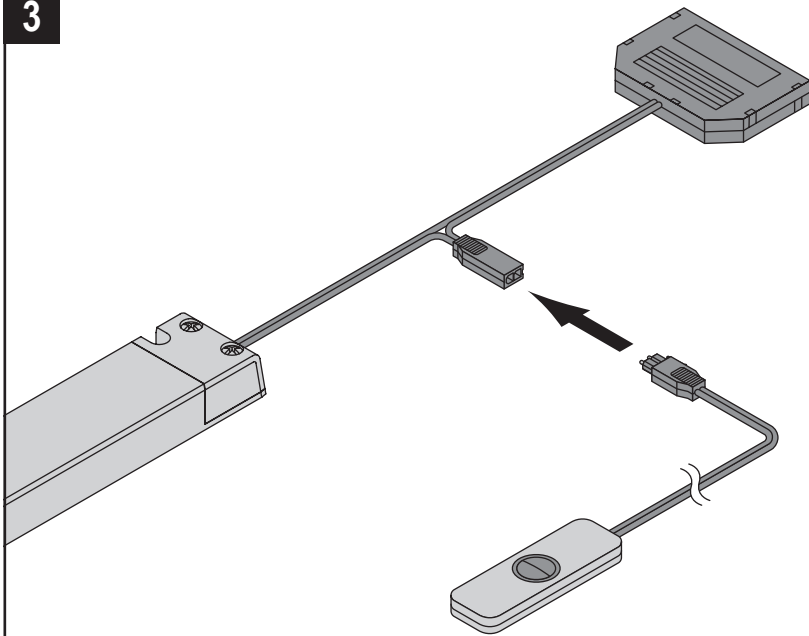

## **LED Sockelstrahler** *LED base light*

DC 12 V / 0,5 W

3

4

5